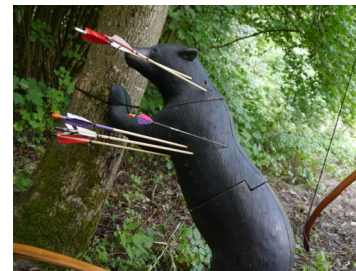

Gruppeneinteilung

Max. 6 Schützen je Gruppe
Min. 2 Vereine je Gruppe
Max. 2 Visierschützen je Gruppe

Übernachtung

Campingwiese frei ab Samstagnachmittag
Unterkünfte (siehe sv-weiler-hoeri.de)
oder über die Gemeinde Moos (www.moos.de)