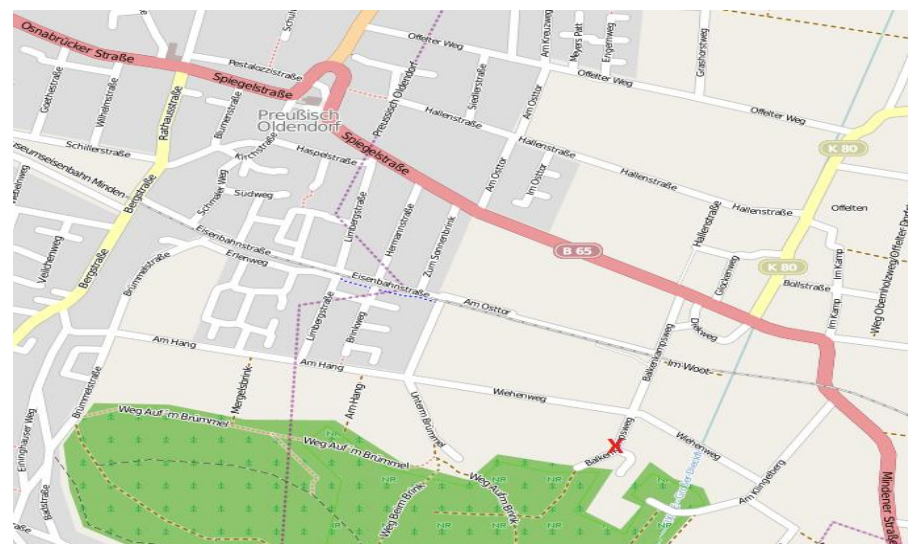

Alkoholausschank erst nach Abgabe der Schießkarte !!!!

Aufgrund diverser Auflagen sind Hunde auf dem Tuniergelände nicht erlaubt !!!

Geländeigentümer und Veranstalter übernehmen keine Haftung für Schäden, die durch das Betreten des Geländes, sowie für Schäden, die im Zusammenhang mit der Veranstaltung entstehen.

Für diejenigen, die einen Tag früher anreisen möchten sind Campingmöglichkeiten gegeben. Bei Interesse bitte nachfragen.