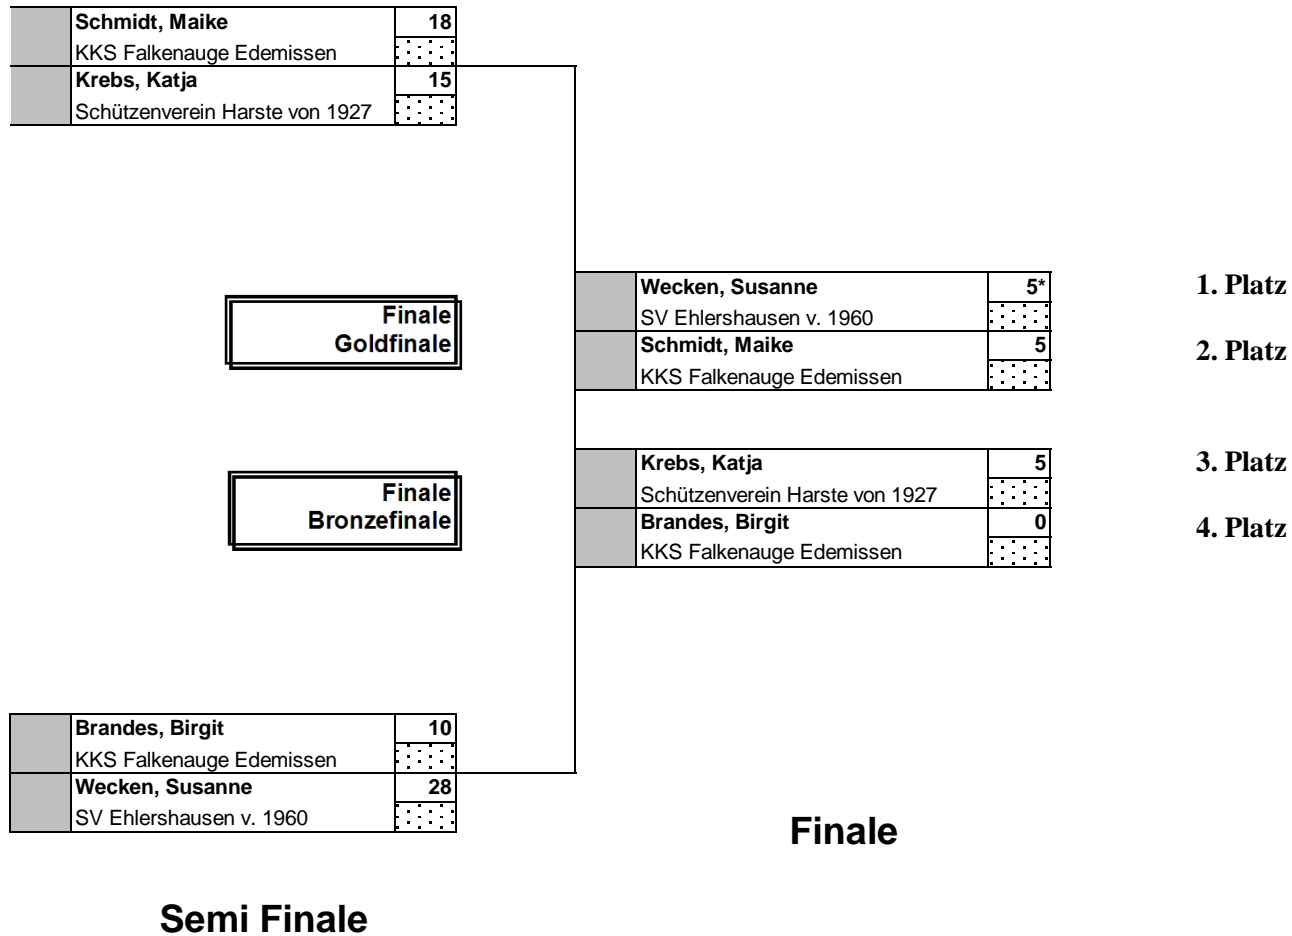

3D Deutschland-Cup 2015

12. - 13. September 2015 in Celle

inst. Recurve Damen

* = Im Stechen gewonnen