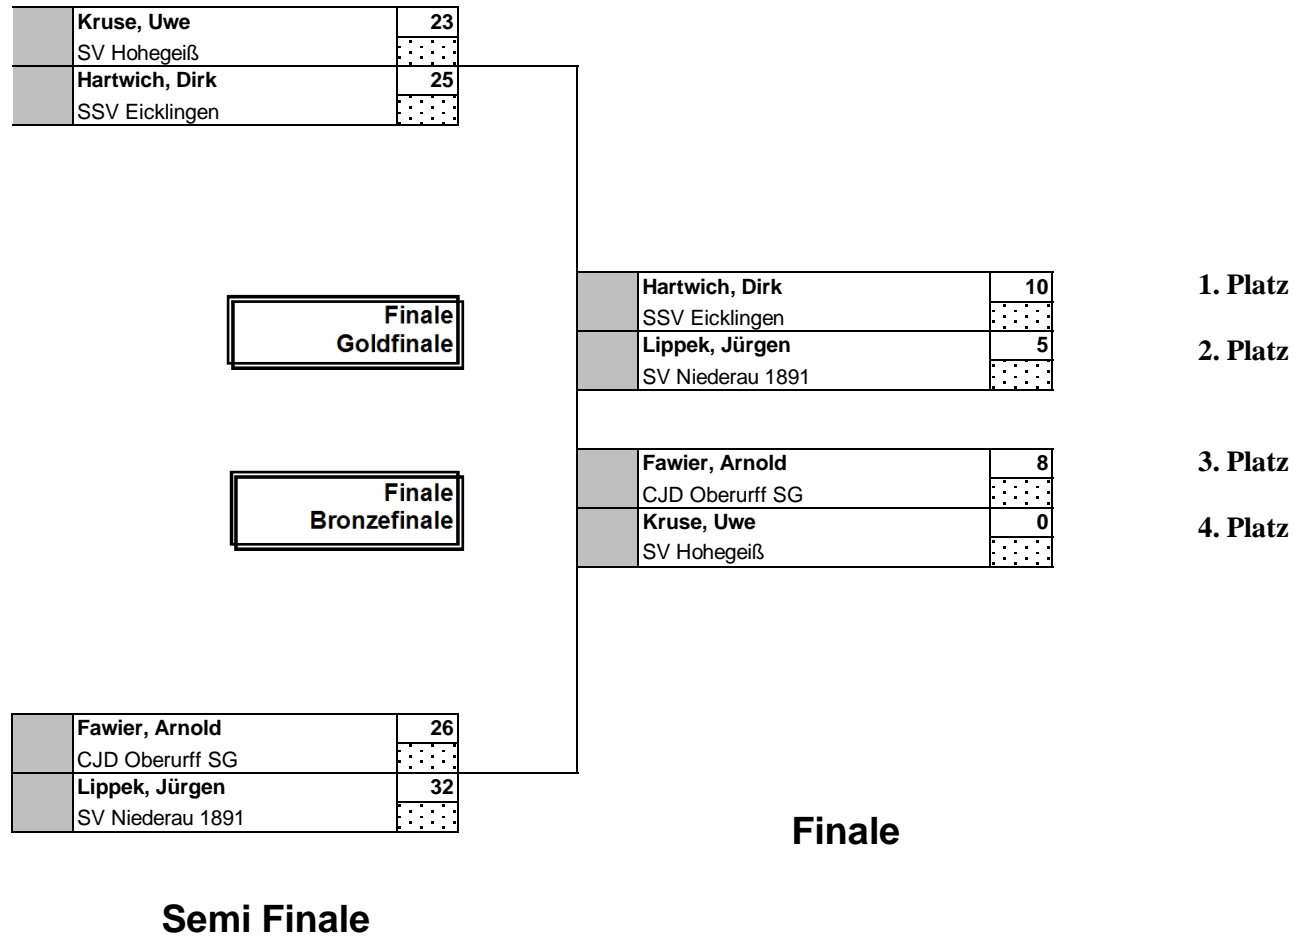

12. - 13. September 2015 in Celle

inst. Recurve Damen

* = Im Stechen gewonnen

3D Deutschland-Cup 2015

12. - 13. September 2015 in Celle

moderner Langbogen Herren

* = Im Stechen gewonnen

NIEDERSÄCHSISCHER SPORTSCHÜTZENBUND e.V.