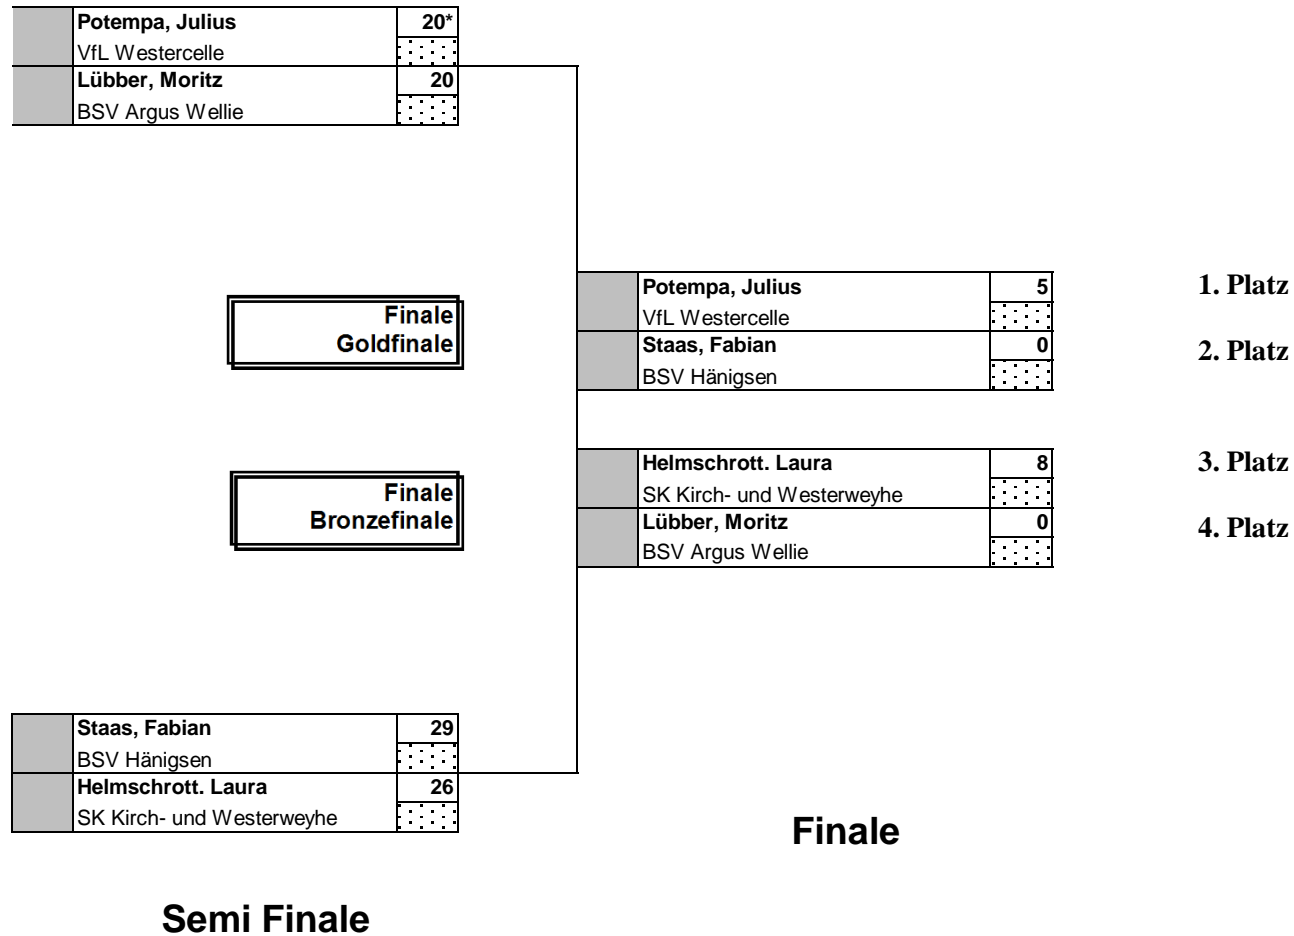

3D Deutschland-Cup 2015

12. - 13. September 2015 in Celle

Blankbogen Schüler

* = Im Stechen gewonnen

3D Deutschland-Cup 2015

12. - 13. September 2015 in Celle

Staszewski, Andreas	40
Schützenverein Nienhagen	
Düsel, Ralf	33
Mecklenburg-Vorpommern	

**Finale
Goldfinale**

**Finale
Bronzefinale**

Staszewski, Andreas	8
Schützenverein Nienhagen	
Habenicht, Gunther	5
BSC Weserbergland	

1. Platz

2. Platz

Düsel, Ralf	5
Mecklenburg-Vorpommern	
Schmetjen , Ulrich	0
Mecklenburg-Vorpommern	

3. Platz

4. Platz

Schmetjen , Ulrich	18
Mecklenburg-Vorpommern	
Habenicht, Gunther	28
BSC Weserbergland	

Finale

Semi Finale

Blankbogen Herren

* = Im Stechen gewonnen