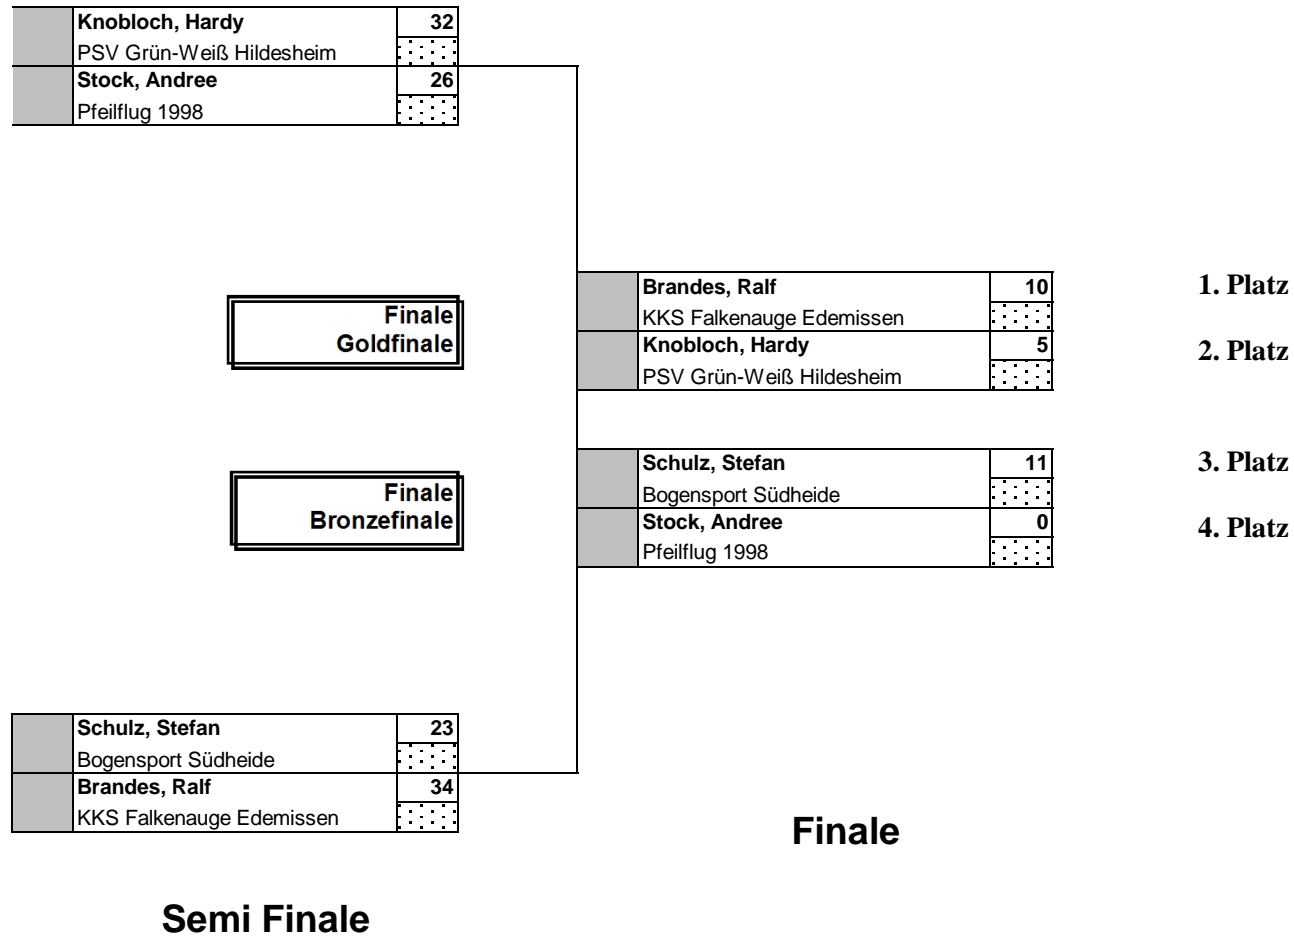

12. - 13. September 2015 in Celle

Blankbogen Damen

* = Im Stechen gewonnen

3D Deutschland-Cup 2015

12. - 13. September 2015 in Celle

inst. Recurve Herren

* = Im Stechen gewonnen

3D Deutschland-Cup 2015