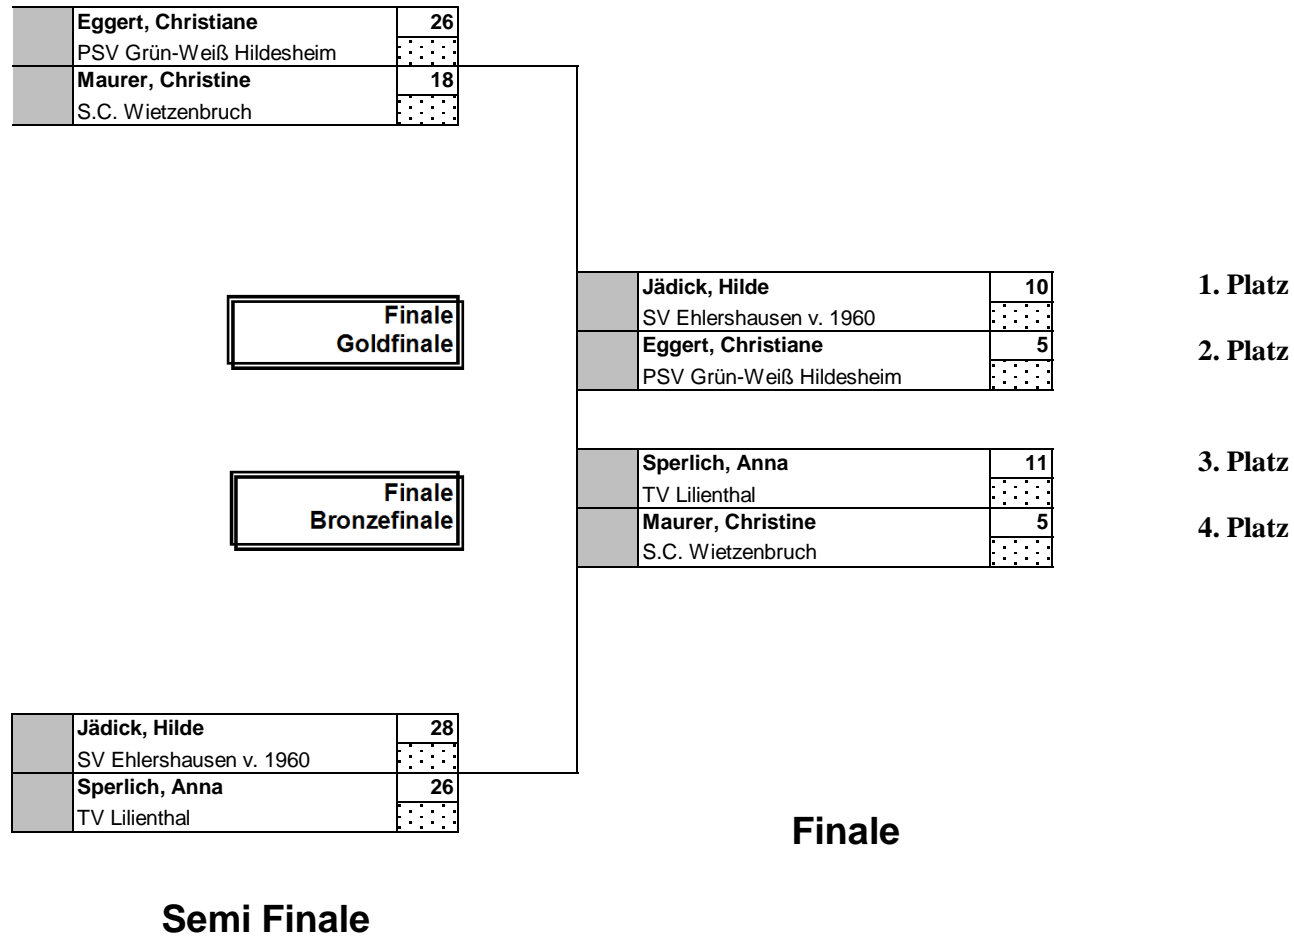

12. - 13. September 2015 in Celle

Blankbogen Damen

* = Im Stechen gewonnen

3D Deutschland-Cup 2015

12. - 13. September 2015 in Celle

inst. Recurve Herren

* = Im Stechen gewonnen

3D Deutschland-Cup 2015