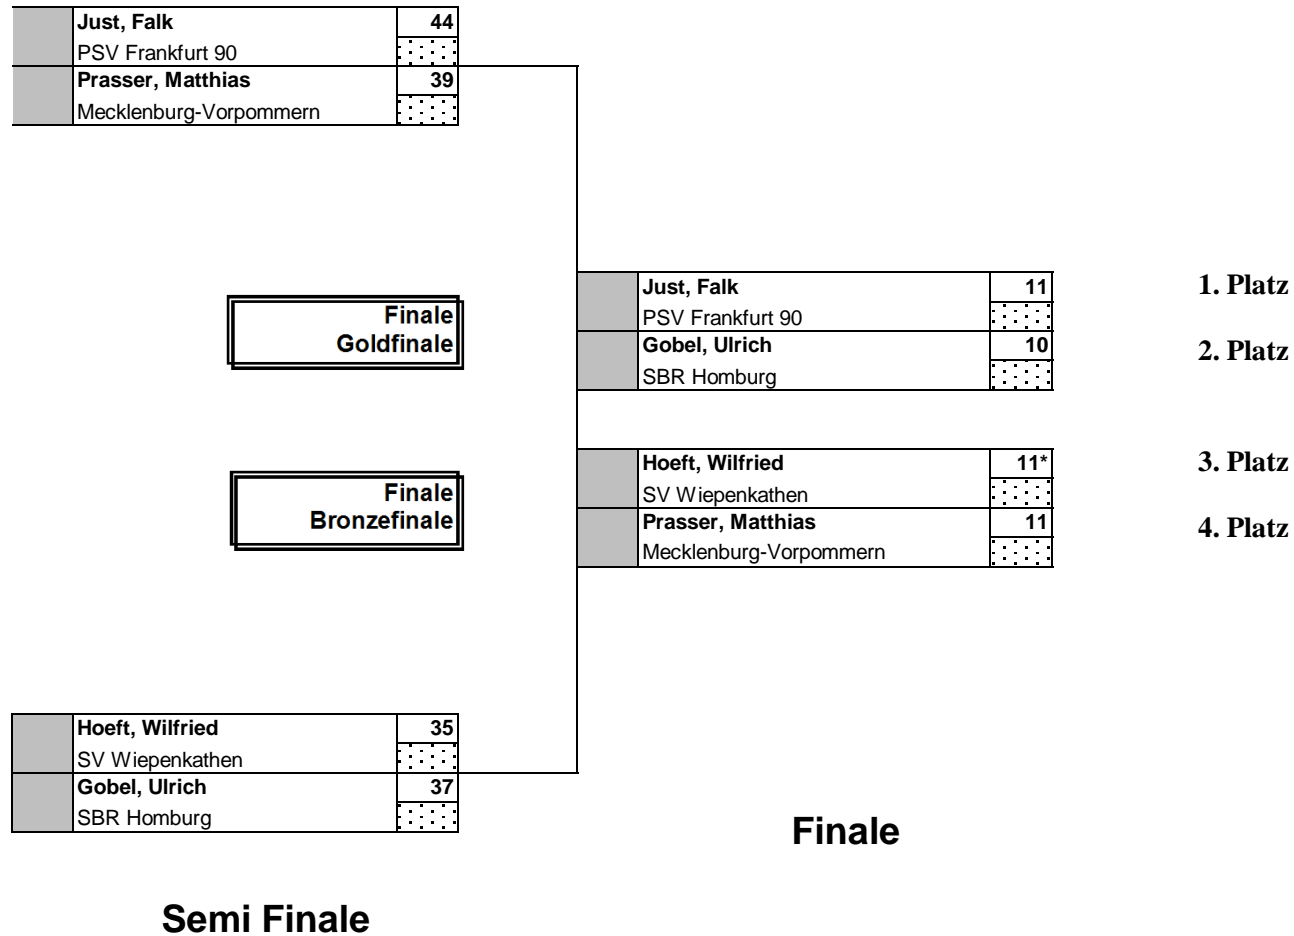

3D Deutschland-Cup 2015

12. - 13. September 2015 in Celle

* = Im Stechen gewonnen

Recurve Herren

3D Deutschland-Cup 2015

12. - 13. September 2015 in Celle

Compound Herren

* = Im Stechen gewonnen