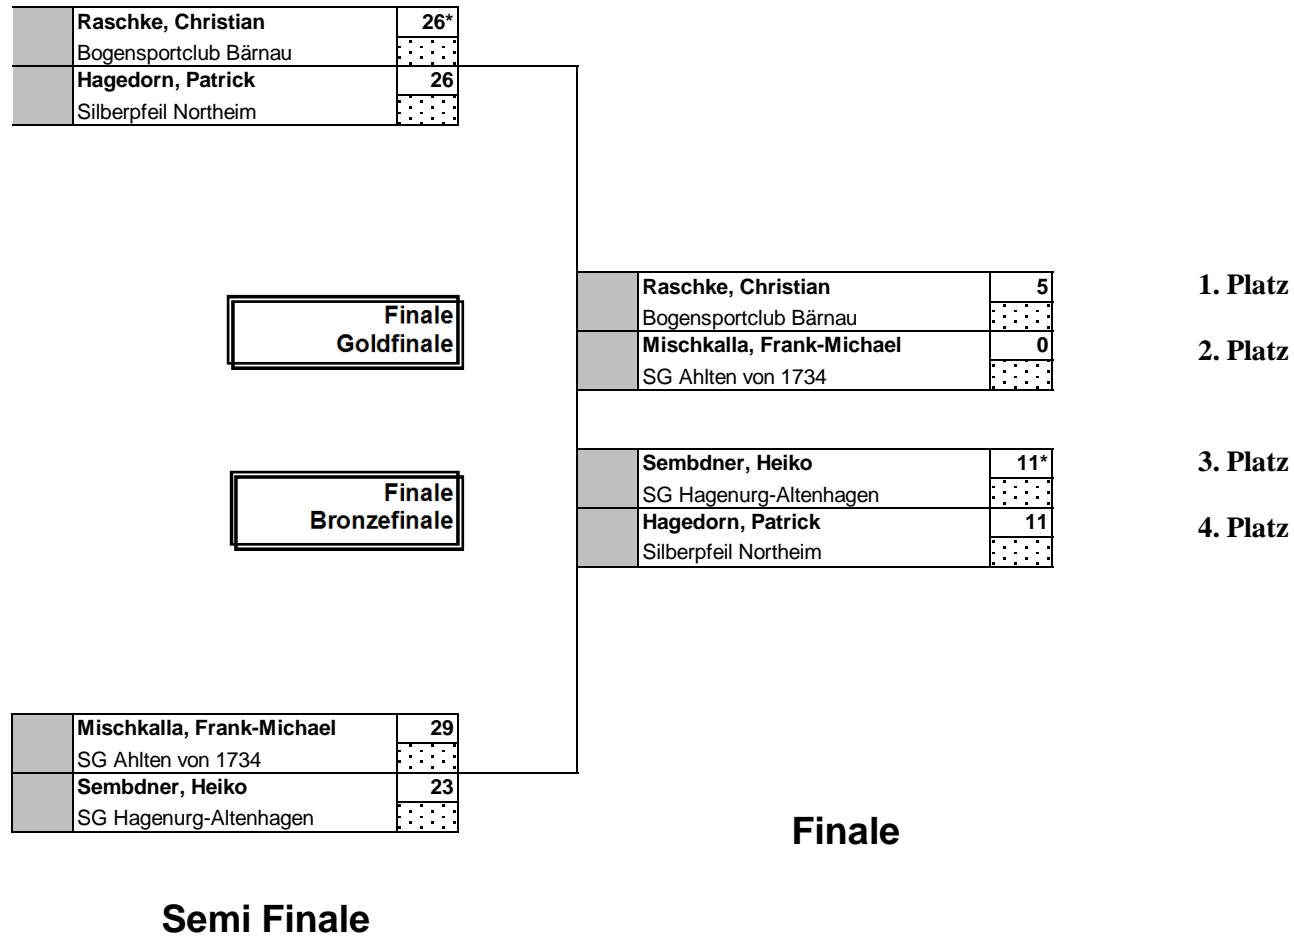

NIEDERSÄCHSISCHER SPORTSCHÜTZENBUND e.V.

3D DEUTSCHLAND-CUP 2015

Bogenschießen 3D-Runde

Celle vom 12. - 13. September 2015

Mannschaftsergebnis : Mannschaft Schüler

1. VfL Westercelle	NS	11B	Potempa, Julius	362	687
		12D	Potempa, Laetitia	177	
		10D	Lottmann, Florian	148	

Mannschaftsergebnis : Vereinsmannschaft

1. Bogensportclub Bärnau I	OP	1A	Raschke, Christian	550	1363
		16C	Kufner, Michael	408	
		37A	Weber, Peter	405	
2. S.C. Wietzenbruch	NS	6C	Fuhrhop, Uwe	550	1219
		16A	Maurer, Sigmund	398	
		34A	Voges, Frank	271	
3. SV Ehlershausen v. 1960	NS	7C	Kowald, Helmut	509	1196
		28C	Wecken, Susanne	403	
		33C	Sparenberg, Friedrich	284	
4. SG Diana Hirschau	OP	6D	Turnhöfer, Sascha	570	1109
		35B	Brinster, Christian	281	
		27C	Rauscher, Karl-Heinz	258	
5. Pfeilflug 1998	NS	21B	Stock, Andree	417	983
		9B	Bilk, Dagmar	294	
		33D	Dahms, Steffen	272	

3D Deutschland-Cup 2015

12. - 13. September 2015 in Celle

* = Im Stechen gewonnen

Recurve Herren