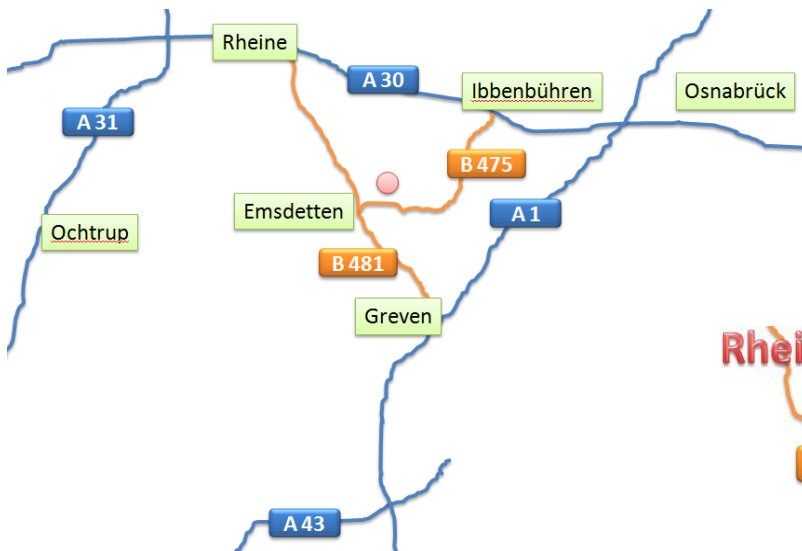

Start-Ziel

48282 Emsdetten

Kettelerstraße 41

Auf dem Gelände des Gebrauchshundevereins Sinningen.

Parkmöglichkeiten gibt es an der Kettelerstraße.

Koordinaten

N 52° 11' 40.55"

E 7° 33' 11.86"

Dezimal

52.194597, 7.553294 (Google maps)