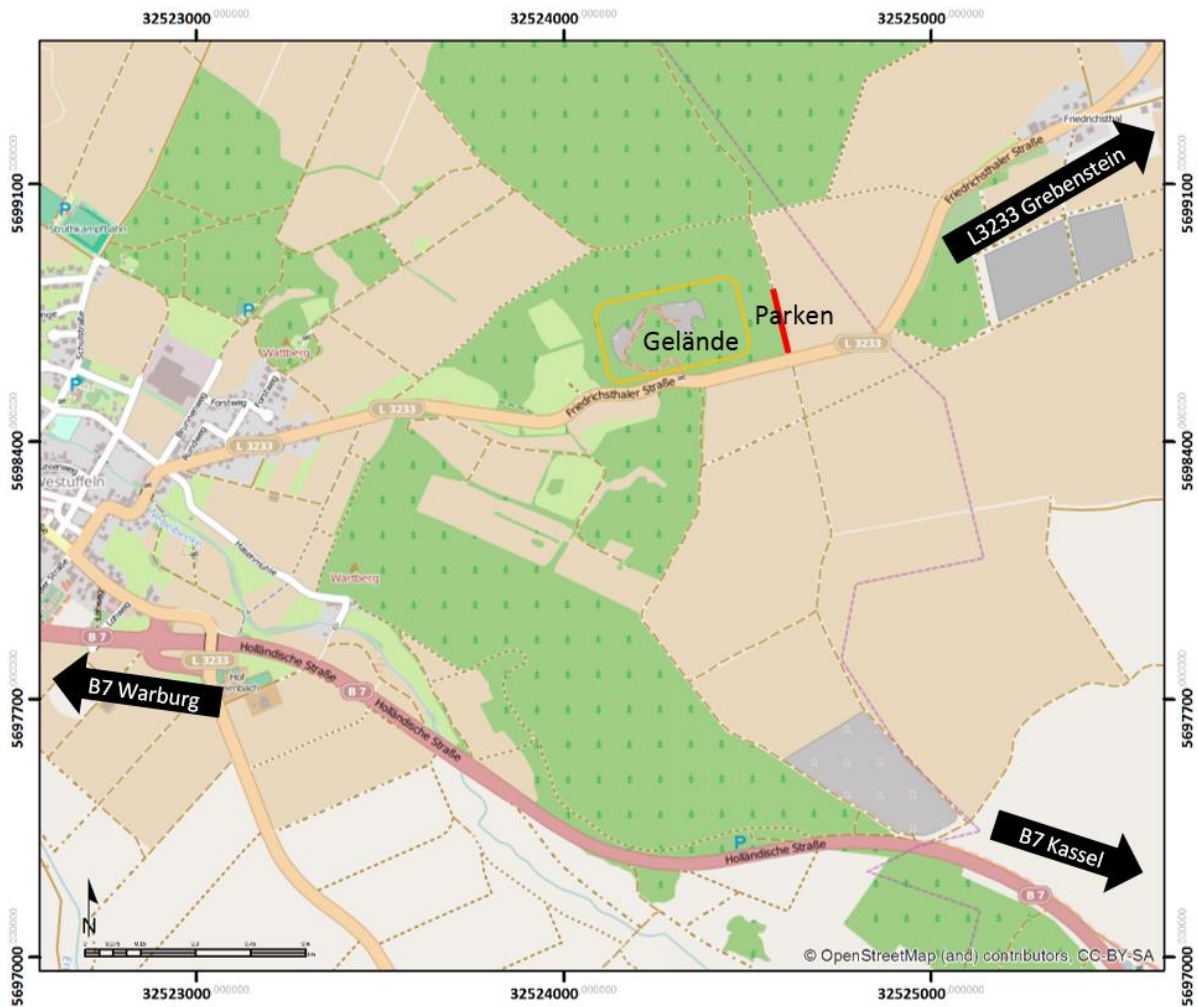

Hunde: Eure Vierbeinigen Freunde sind gern gesehen. Wir bitten Euch jedoch sie die gesamte Zeit an der Leine zu führen.

Wegbeschreibung: Alter Steinbruch Westuffeln; Aus Richtung Kassel (B7) bis zur Abfahrt Westuffeln > in Westuffeln Richtung Grebenstein halten > der Steinbruch liegt ca. 1,5 km nach dem Ortsausgang (Geokoordinaten 51.438895, 9.349717) **Achtung:** Bitte auf der Hauptstraße bleiben und ca. 300 Meter nach der Einfahrt zum Steinbruch auf der linken Seite am Waldrand parken! Danke 😊.